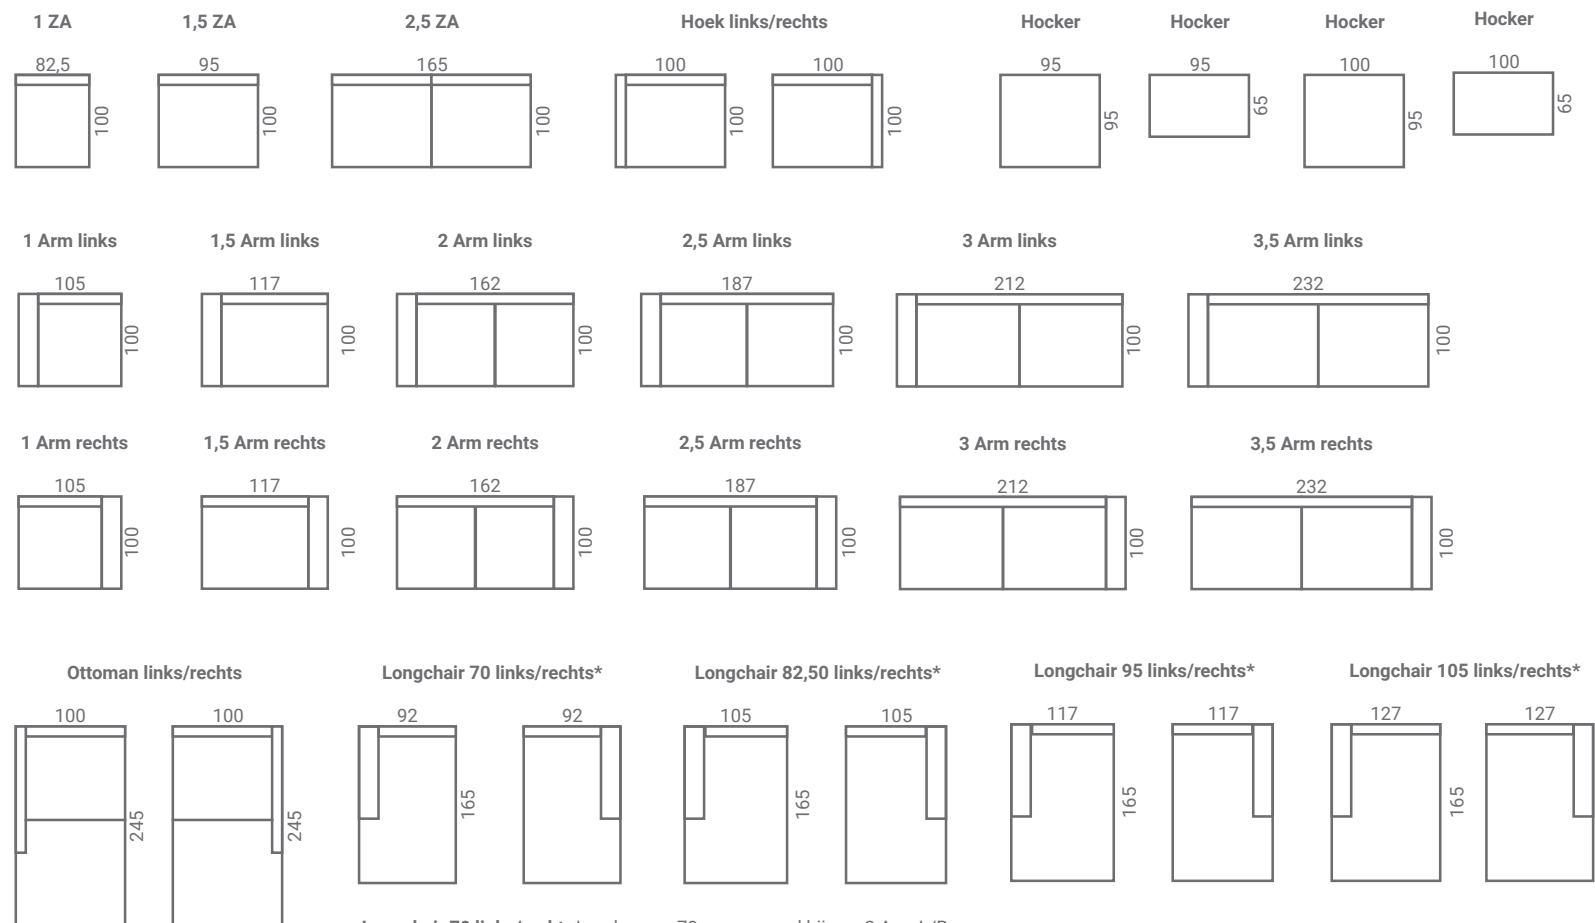

MONTANA collectie

Montana

MODEL AUSTIN

MONTANA collectie

AUSTIN

Onderstaande afmetingen zijn bij benadering. Afwijkingen in afmeting tot 3% zijn mogelijk.

Longchair 70 links/rechts* rugkussen 70cm, passend bij een 2 Arm L/R
Longchair 82,50 links/rechts* rugkussen 82,50 cm, passend bij een 2,5 Arm L/R
Longchair 95 links/rechts* rugkussen 95 cm, passend bij een 3 Arm L/R
Longchair 105 links/rechts* rugkussen 105, passend bij een 3,5 Arm L/R

Montana