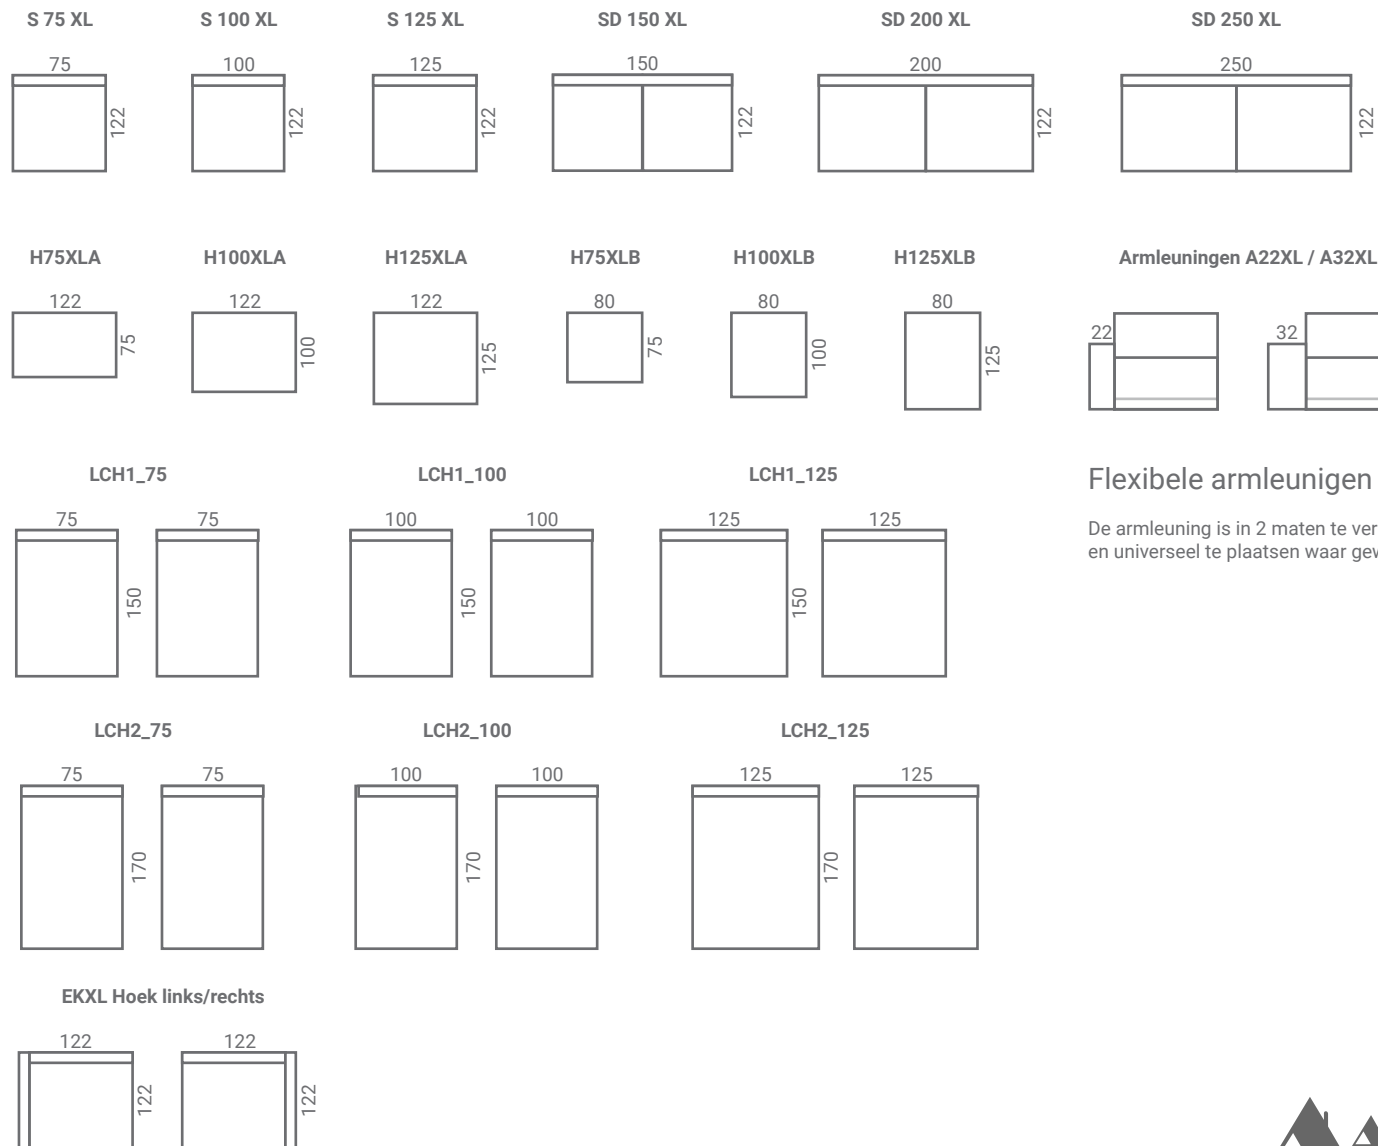

# MONTANA collectie

Montana

MODEL EDNA 122

## EDNA 122

Onderstaande afmetingen zijn bij benadering. Afwijkingen in afmeting tot 3% zijn mogelijk.

### Flexibele armleunigen

De armleuning is in 2 maten te verkrijgen en universeel te plaatsen waar gewenst.

Montana