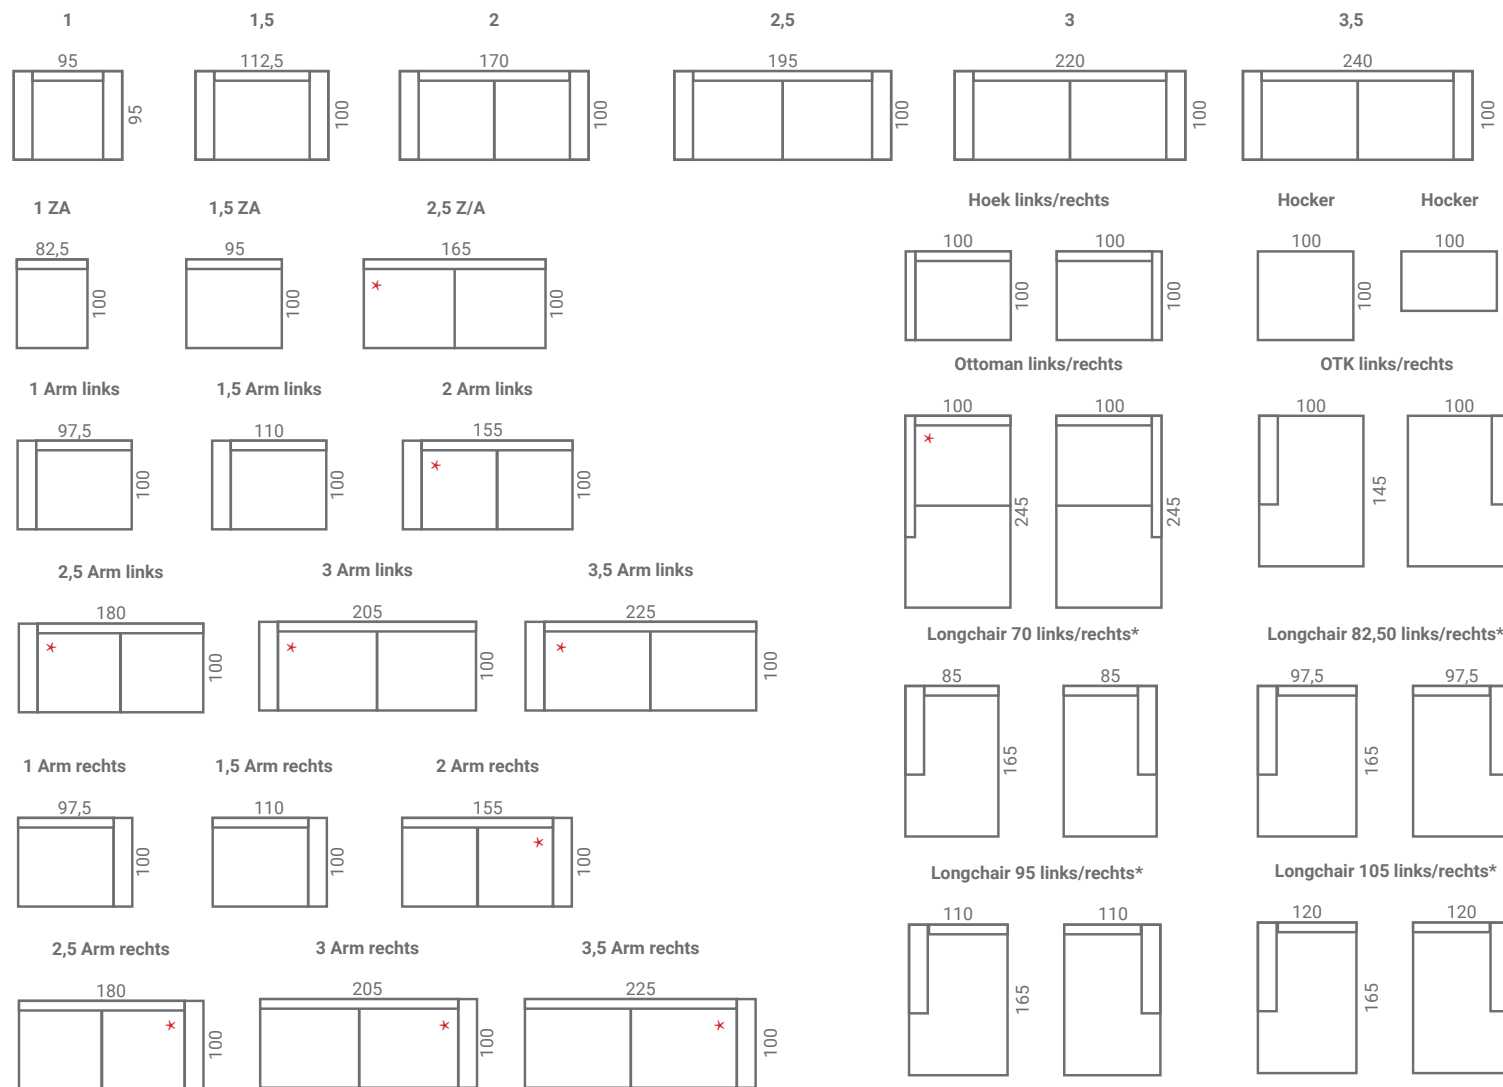

## FULTON

Onderstaande afmetingen zijn bij benadering. Afwijkingen in afmeting tot 3% zijn mogelijk.

Let op: Elementen met een\* kunnen met een "matras" zitkussen besteld worden, dwz een zitkussen uit één stuk, of met 2 zitkussens. Bij de bestelling dient dit duidelijk vermeld te worden.

Longchair 70 links/rechts\* rugkussen 70cm, passend bij een 2 Arm L/R  
 Longchair 82,50 links/rechts\* rugkussen 82,50 cm, passend bij een 2,5 Arm L/R  
 Longchair 95 links/rechts\* rugkussen 95 cm, passend bij een 3 Arm L/R  
 Longchair 105 links/rechts\* rugkussen 105, passend bij een 3,5 Arm L/R

Montana