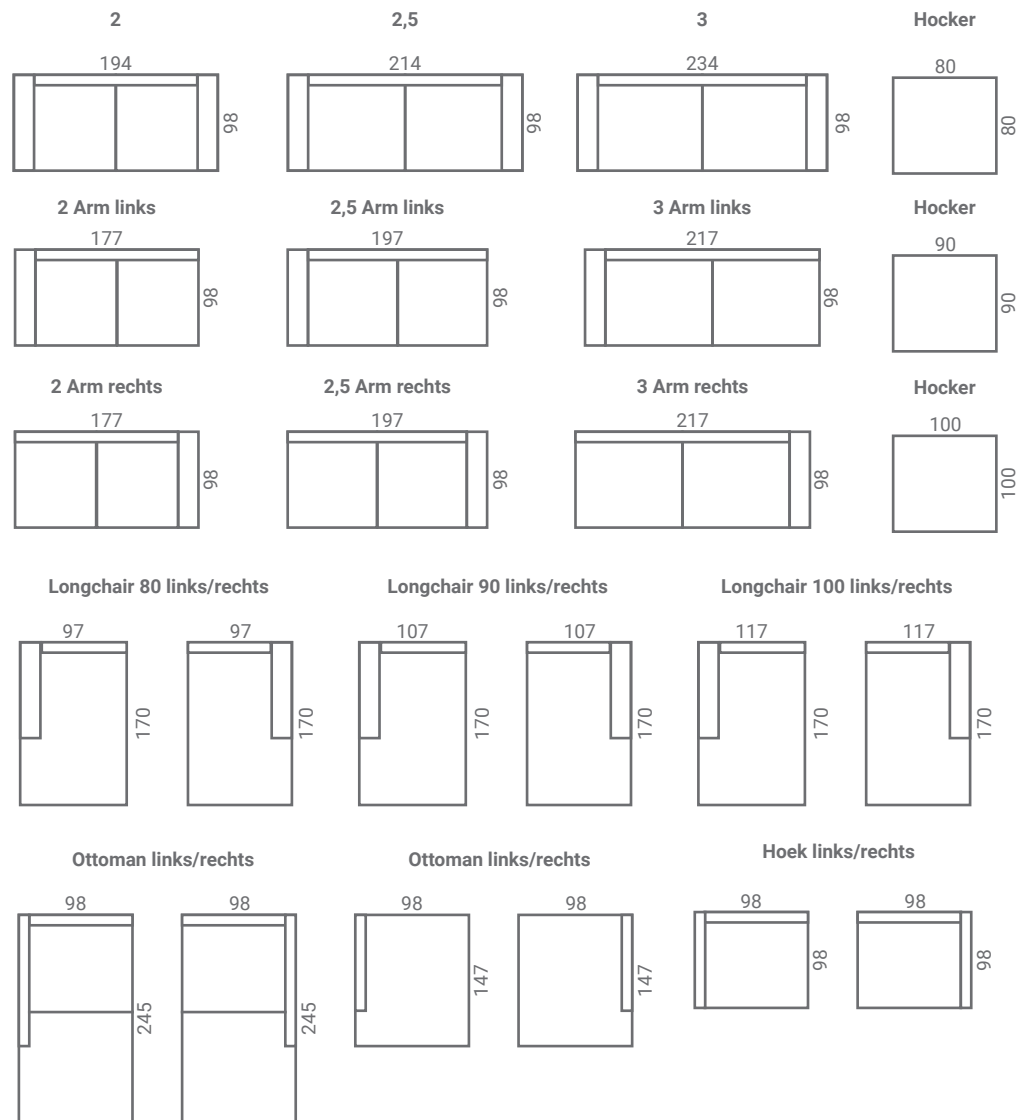

MONTANA collectie

Montana

MODEL JACKSON

MONTANA collectie

JACKSON

Onderstaande afmetingen zijn bij benadering. Afwijkingen in afmeting tot 3% zijn mogelijk.

Montana