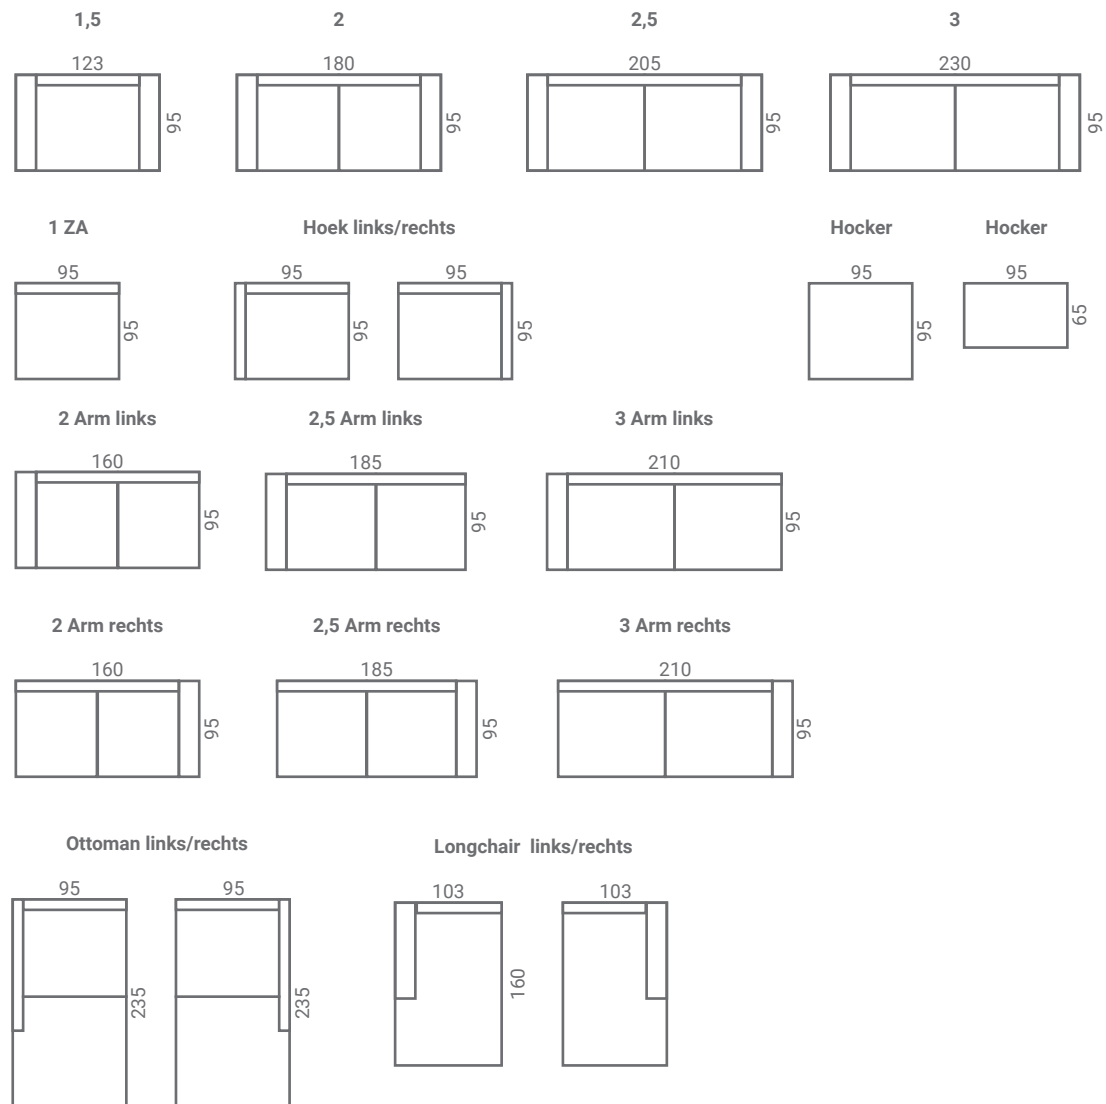

MONTANA collectie

Montana

MODEL SPRINGFIELD

MONTANA collectie

SPRINGFIELD

Onderstaande afmetingen zijn bij benadering. Afwijkingen in afmeting tot 3% zijn mogelijk.

Montana